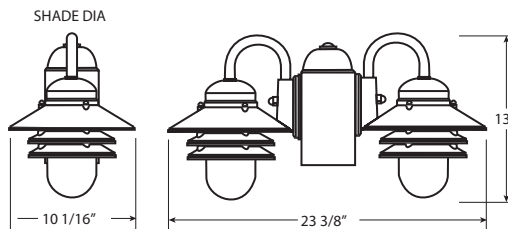

**SPECIFICATIONS**

- UL LISTED FOR WET LOCATIONS

**NOW**

**NOP**

**NOB**

**ORDERING INFORMATION**

BODY	LENS	LAMPING	BALLAST	OPTIONS
NOP	W - White	GU13 - 13WGU	Blank - No Ballast	PC - Photocell
NOB	C - Clear	GU18 - 18WGU	M120 - Magnetic 120V	
NOW		113 - CFT13W	E120 - Electric 120V	
		113Q - CFQ13W		
		INC - 60WA19		